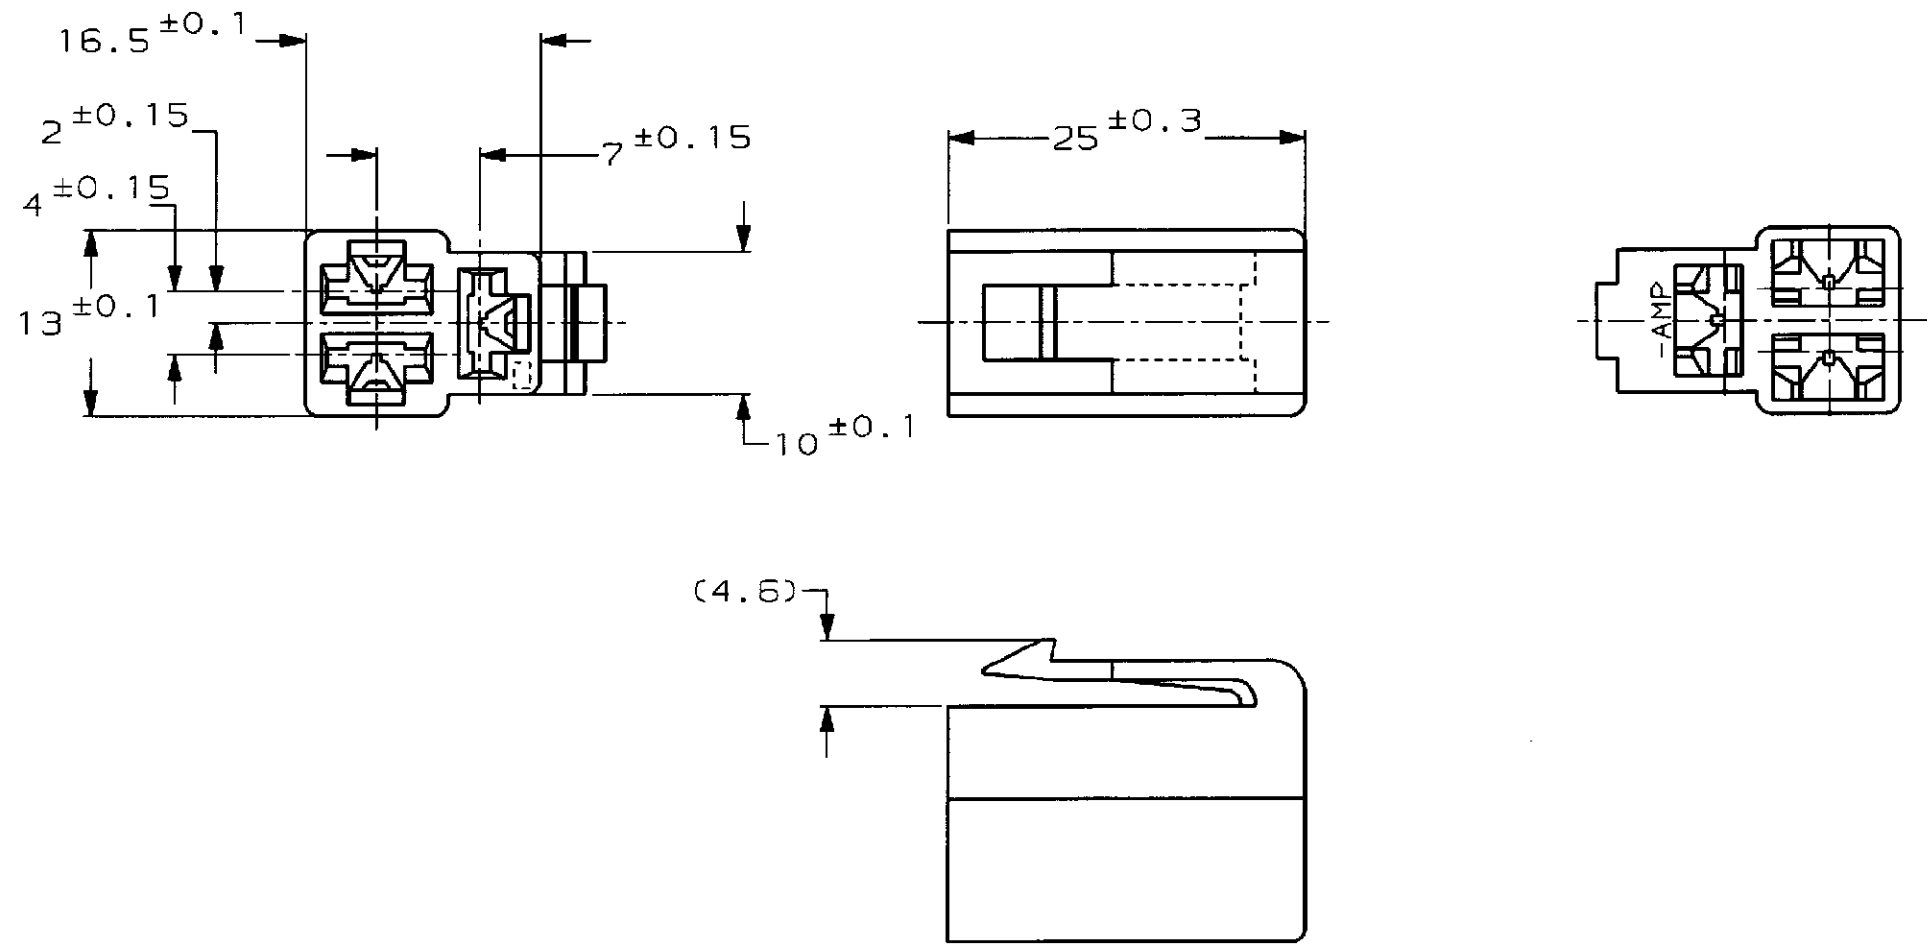

NUMBER C-172132

METRIC

単位: mm DIMENSIONS IN MM. DO NOT SCALE PRINT

PRINT DIST

注;
 1. 嵌合する相手ハウジングは型番172131
 2. 使用端子は型番170342, 170343, 170350

NOTE;
 1. THE MATING CAP HOUSING; P/N 172131
 2. APPLIED CONTACT; P/N 170342, 170343, 170350

| | | | | |
|-----|---------------------------|----|-----|---------|
| D2 | REVISED PER ECO-11-005030 | RK | HMR | 24MAR11 |
| LTR | 変更 (REVISION RECORD) | DR | CHK | DATE |

| | | | |
|---|---|---|-----------------------------------|
| | | 名称 (NAME) 250 シリーズ ハウジングランスコネクタ 3極 プラグ ハウジング 250 SERIES HOUSING LANCE CONNECTOR 3Pos PLUG HOUSING | |
| 絶縁導線断面積 (WIRE RANGE) mm ² (AWG) | 絶縁外径 (INSULATION DIA.) mmφ | 一般公差 (GENERAL TOLERANCE) 10以下: ±0.2 10を超え30以下: ±0.25 30を超え100以下: ±0.3 角 度: ±3° | 位置 (LOC) B J 番号 (No.) C-172132 |
| 材料 (MATERIAL) 66 ナイロン (66 NYLON) | 仕上 (FINISH) 色: 表参照 COLOR: SEE TABLE | 尺度 (SCALE) 2-1 REV. D2 | SHEET 1 OF 1 |