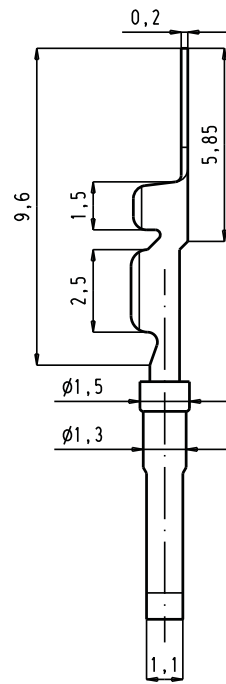

Alle Rechte vorbehalten/ All rights reserved

09560008255	0.76 $\mu\text{m Au}$
09560008257	3
Part number	Performance level

			Del.	Name
			Detail.	16-SEP-02 CV
			Insp.	
31376	20-JAN-03	S.H.	Stand.	
31356	30-OCT-02	S.H.		
31064	16-SEP-02	CV		
Mod.	Del.	Name	HARTING EURL F-95972 Paris	

D-Sub, high density,
stamped female contact
for AWG 24-26
10 Kpcs reel, unrolling left

TB 0956000825x

Sub.

Maßstab/
Scale
6 : 1

Blatt / Page
1