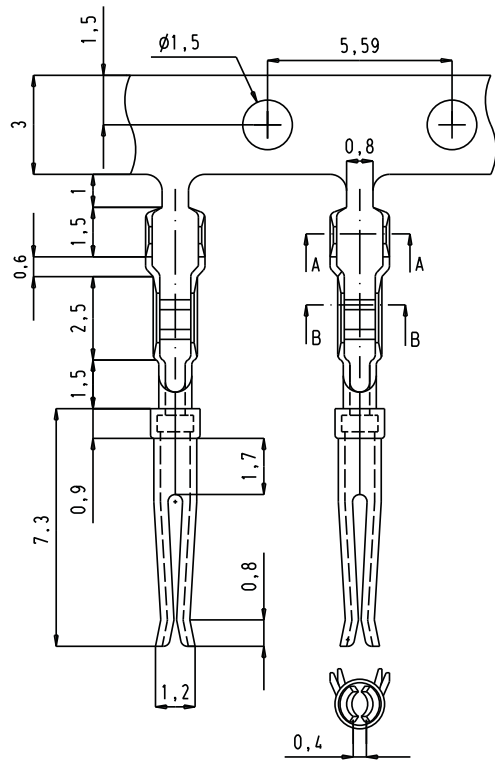

Alle Rechte vorbehalten/ All rights reserved

09560008255	0.76 $\mu\text{m Au}$
09560008257	3
Part number	Performance level

			Del.	Name
			Detail.	16-SEP-02 CV
			Insp.	
31376	20-JAN-03	S.H.	Stand.	
31356	30-OCT-02	S.H.		
31064	16-SEP-02	CV		
Mod.	Del.	Name	HARTING EURL F-95972 Paris	

D-Sub, high density,
stamped female contact
for AWG 24-26
10 Kpcs reel, unrolling left

TB 0956000825x

Sub.

Maßstab/
Scale
6 : 1

Blatt / Page
1