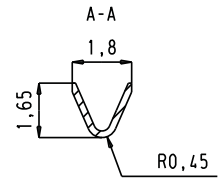

Alle Rechte vorbehalten/ All rights reserved

09560008255	0.76 $\mu\text{m Au}$
09560008257	3
Part number	Performance level

			Del.	Name
			Detail.	16-SEP-02 CV
			Insp.	
31376	20-JAN-03	S.H.	Stand.	
31356	30-OCT-02	S.H.		
31064	16-SEP-02	CV		
Mod.	Del.	Name	HARTING EURL F-95972 Paris	

D-Sub, high density,
stamped female contact
for AWG 24-26
10 Kpcs reel, unrolling left

TB 0956000825x

Sub.

Maßstab/
Scale
6 : 1

Blatt / Page
1