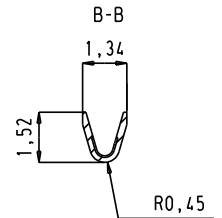

Alle Rechte vorbehalten/ All rights reserved

09560008255	0.76 $\mu\text{m Au}$
09560008257	3
Part number	Performance level

			Del.	Name
			Detail.	16-SEP-02 CV
			Insp.	
31376	20-JAN-03	S.H.	Stand.	
31356	30-OCT-02	S.H.		
31064	16-SEP-02	CV		
Mod.	Del.	Name	HARTING EURL F-95972 Paris	

D-Sub, high density,
stamped female contact
for AWG 24-26
10 Kpcs reel, unrolling left

TB 0956000825x

Sub.

Maßstab/
Scale
6 : 1

Blatt / Page
1